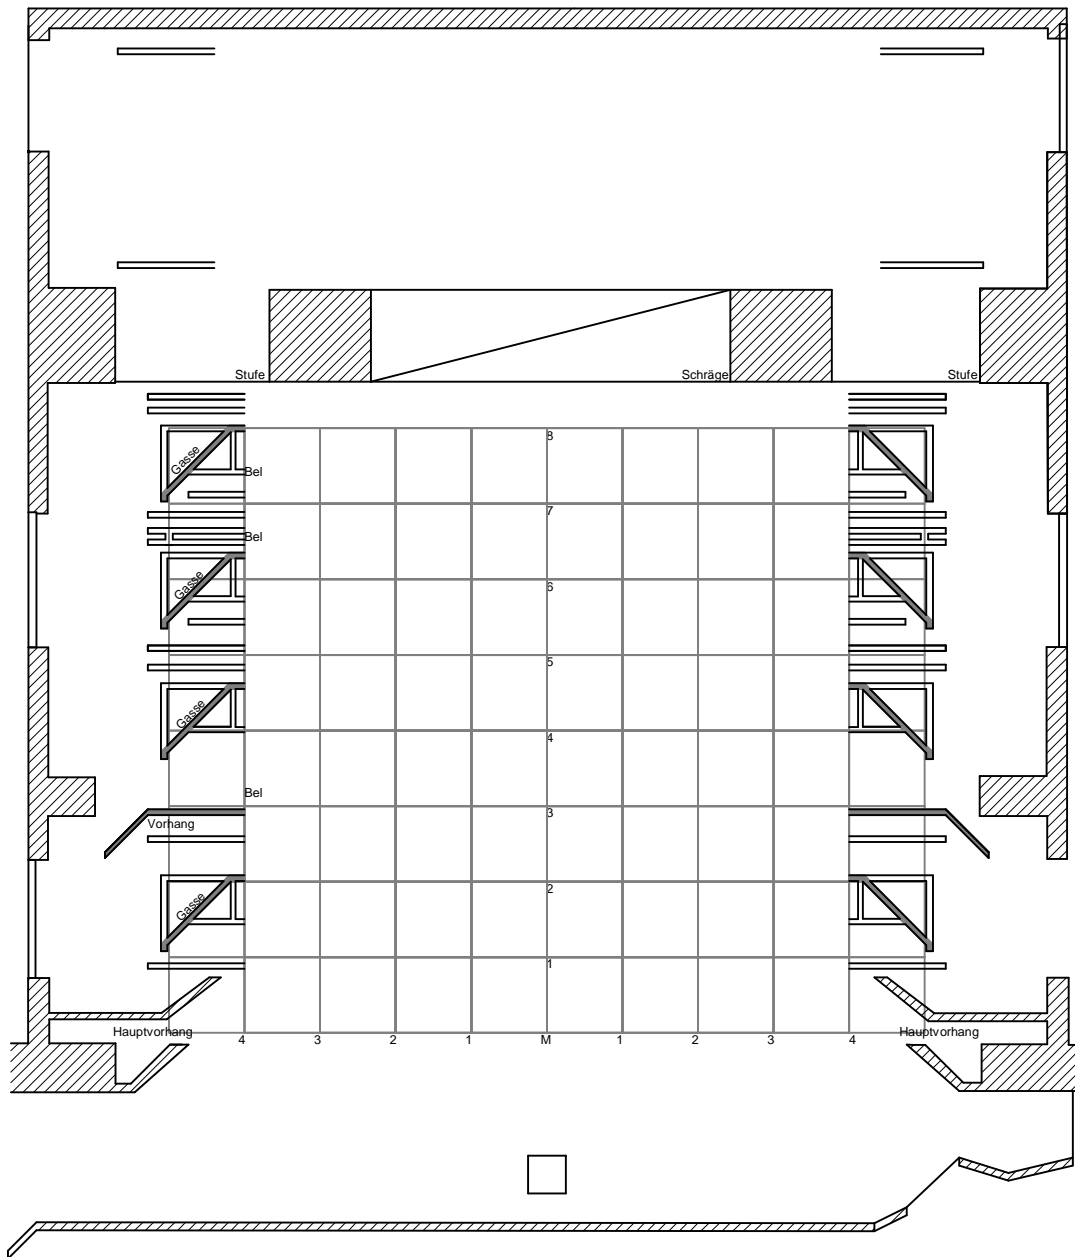

Goetheanum Grundsteinbühne

Rasterabstand 1m x 1m